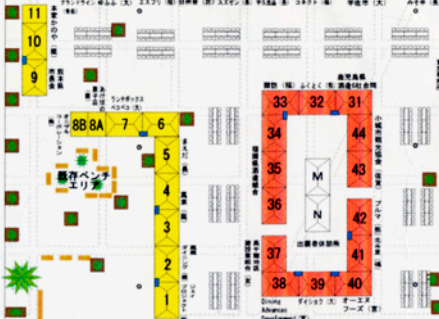

観音ベンチエリア

12 13 14 15 16 17 18 19 20 21

観光PRゾーン

観音口ゲート

大聖(1)大聖(2)  
ほかあり

56

54  
55

53

45

46

47

48

49A  
49B

50

51

52

観音ベンチエリア

売店

テント内の■は給排水設備です。

設置時にレイアウトに変更が出る場合があります。

トイレ

渋谷口